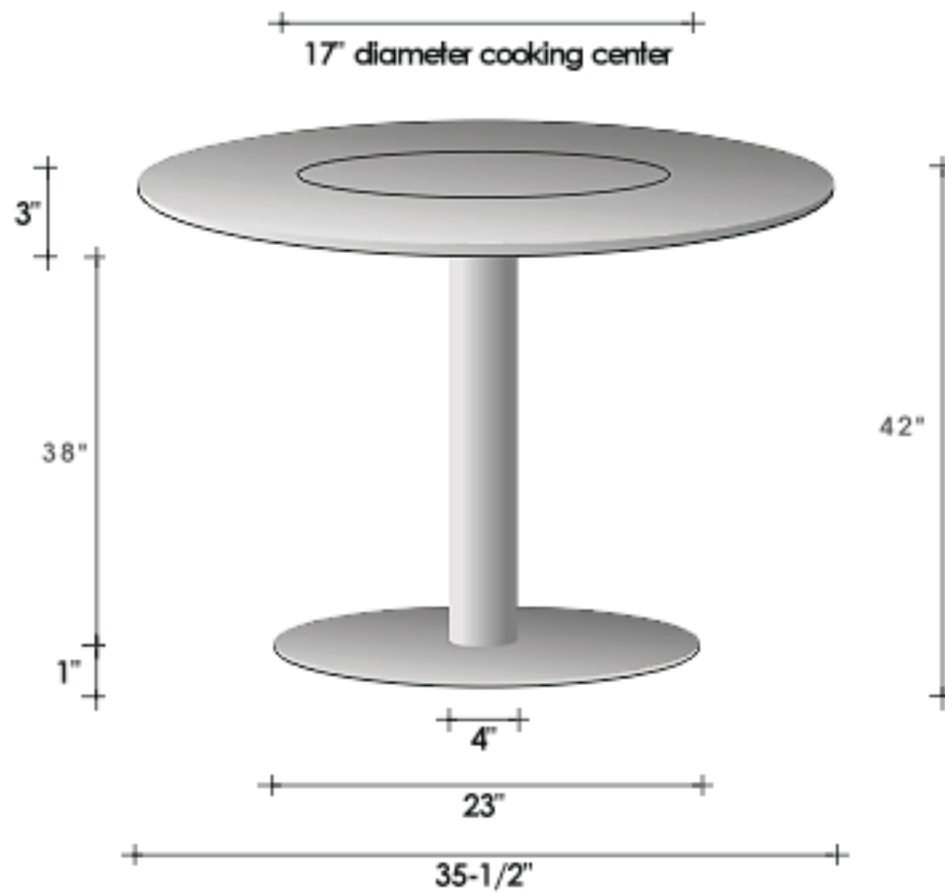

Cook-N-Dine BAR/BISTRO TABLE TS-35B

(c) 2005 Cook-N-Dine USA